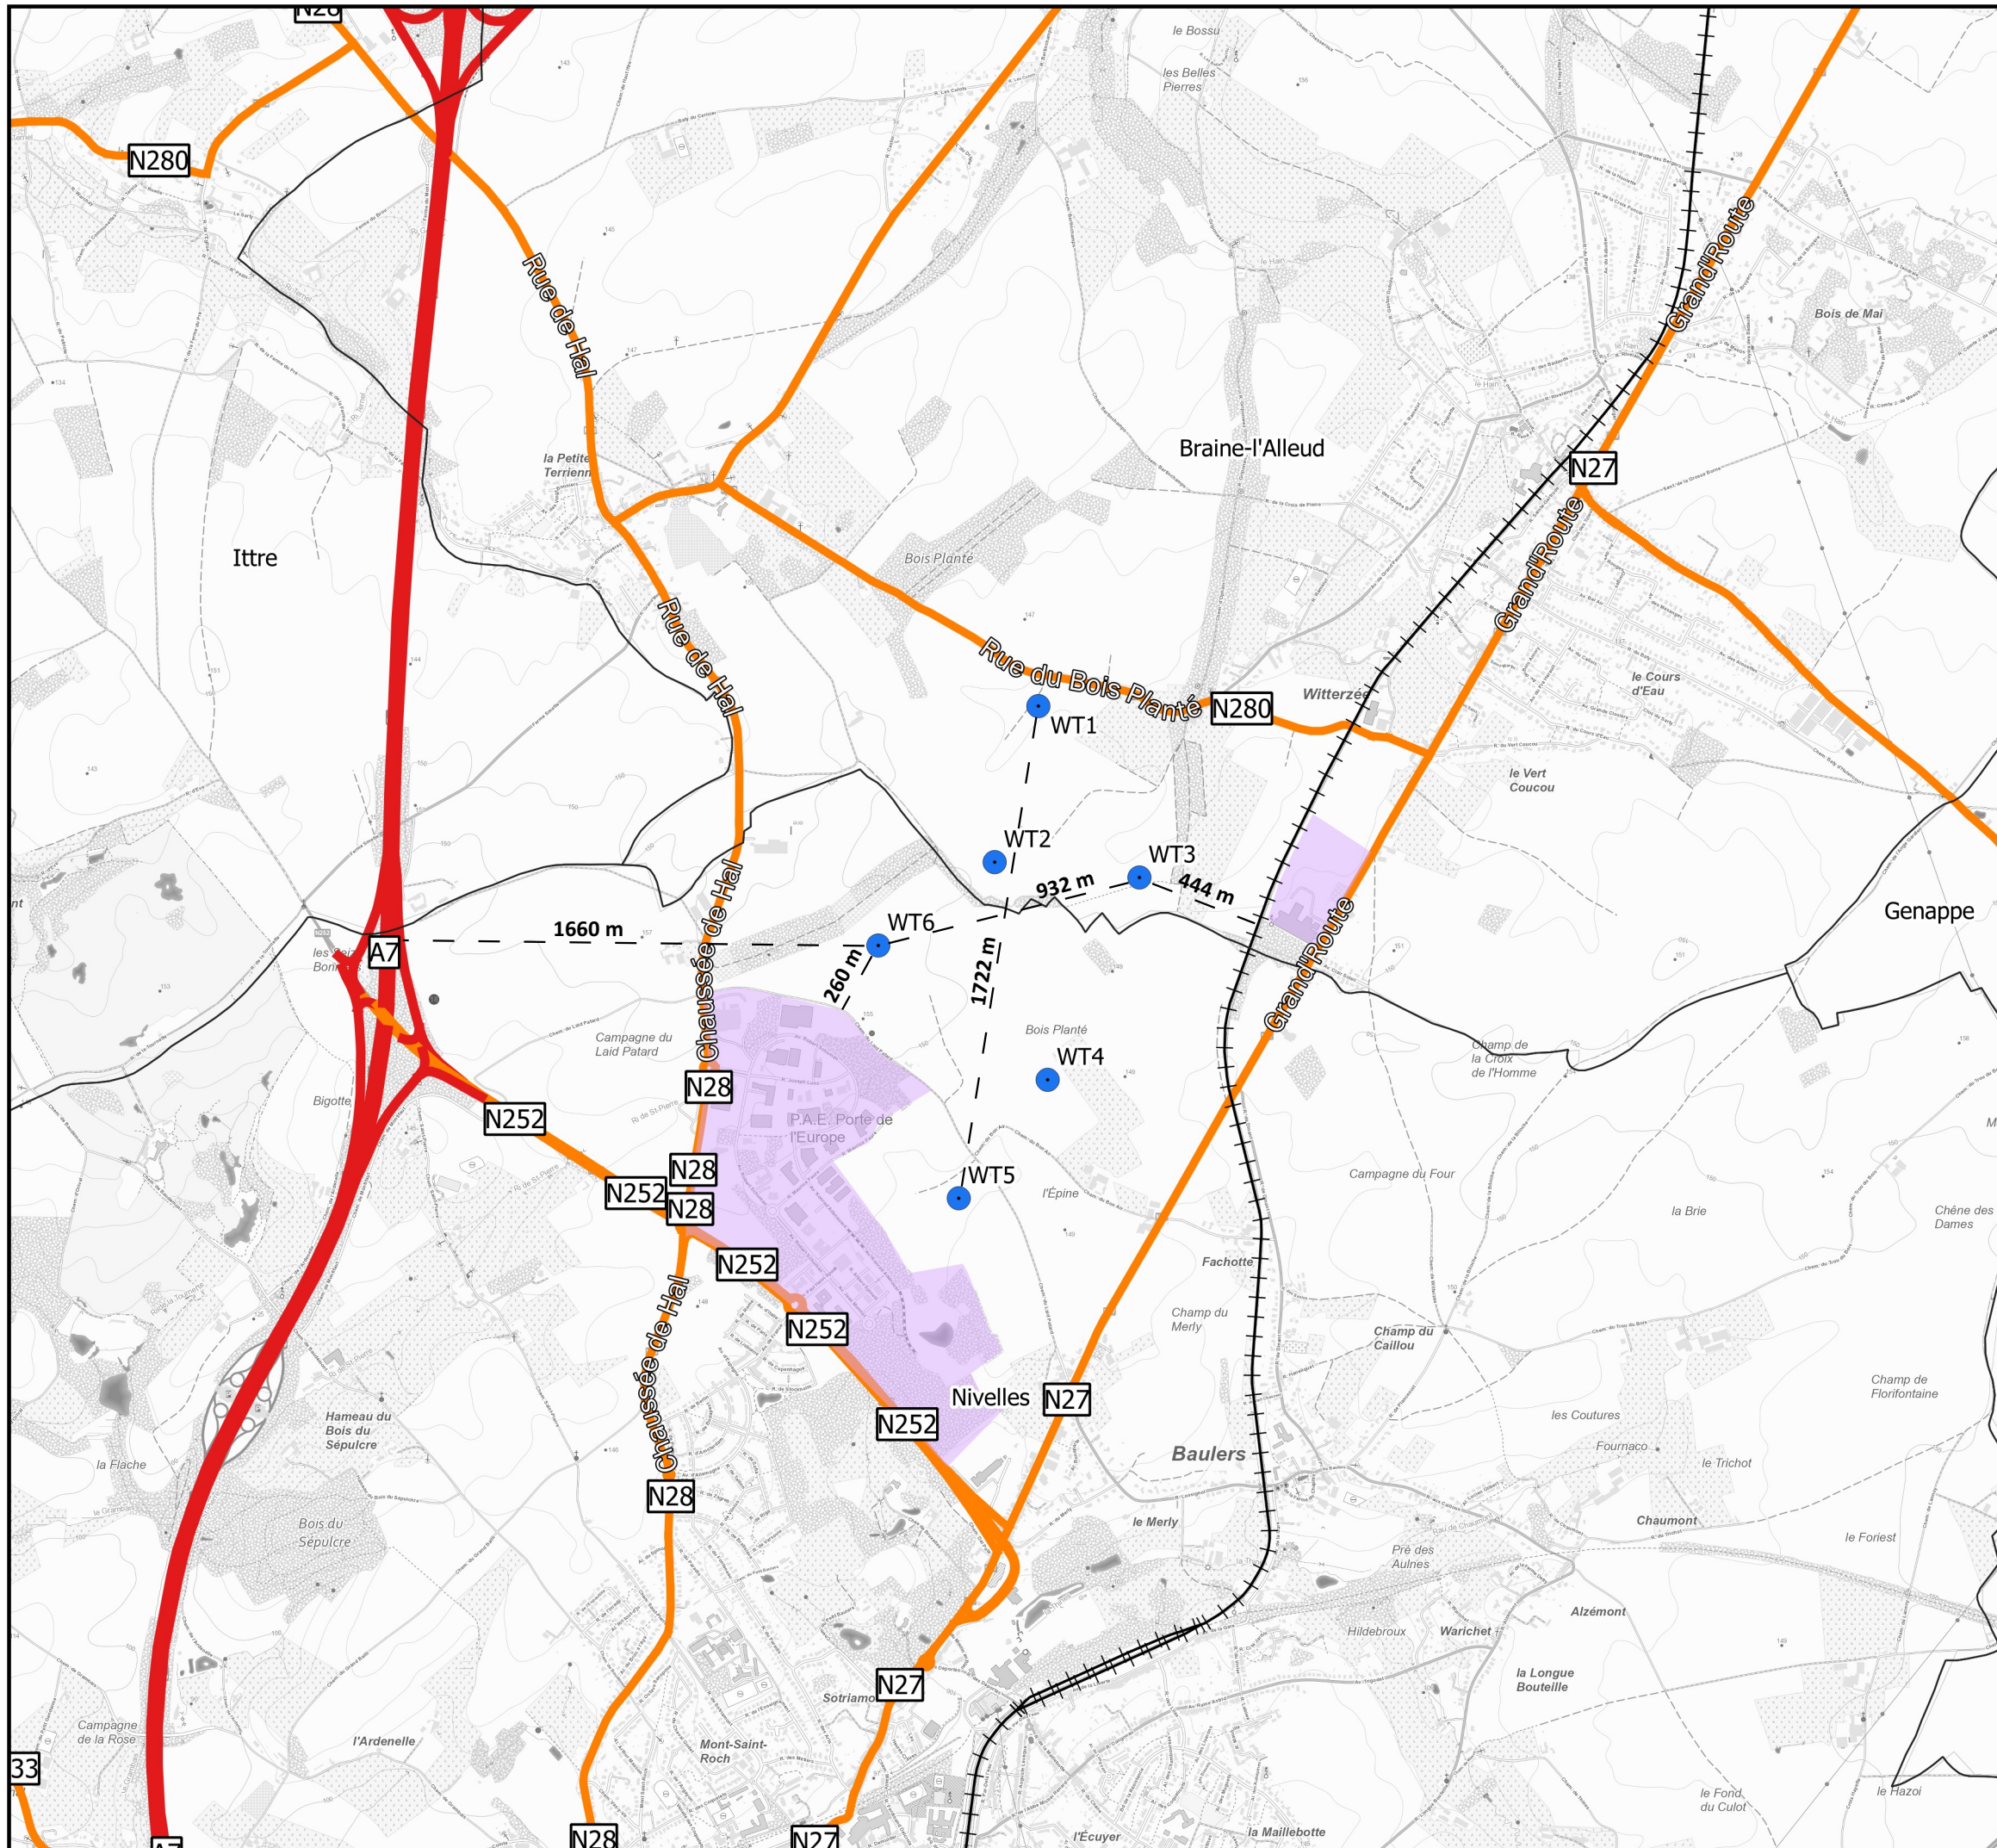

Planche : Titre :

Localisation du projet

Légende :

-  Eolienne projetée
-  Autoroute
-  Route nationale
-  Zone d'activité économique mixte
-  Chemin de fer (Ligne 124 Infrabel)

Date :

04/2024

Références :

ESM23000102

Auteur d'étude :

sertius

Avenue Alexander Fleming, 12
B 1348 Louvain-la-Neuve
Tel. 010/23.79.30

Demandeur :

ENGIE
Electrabel

Boulevard Simon Bolivar 36
1000 Bruxelles
+32 2 519 51 15